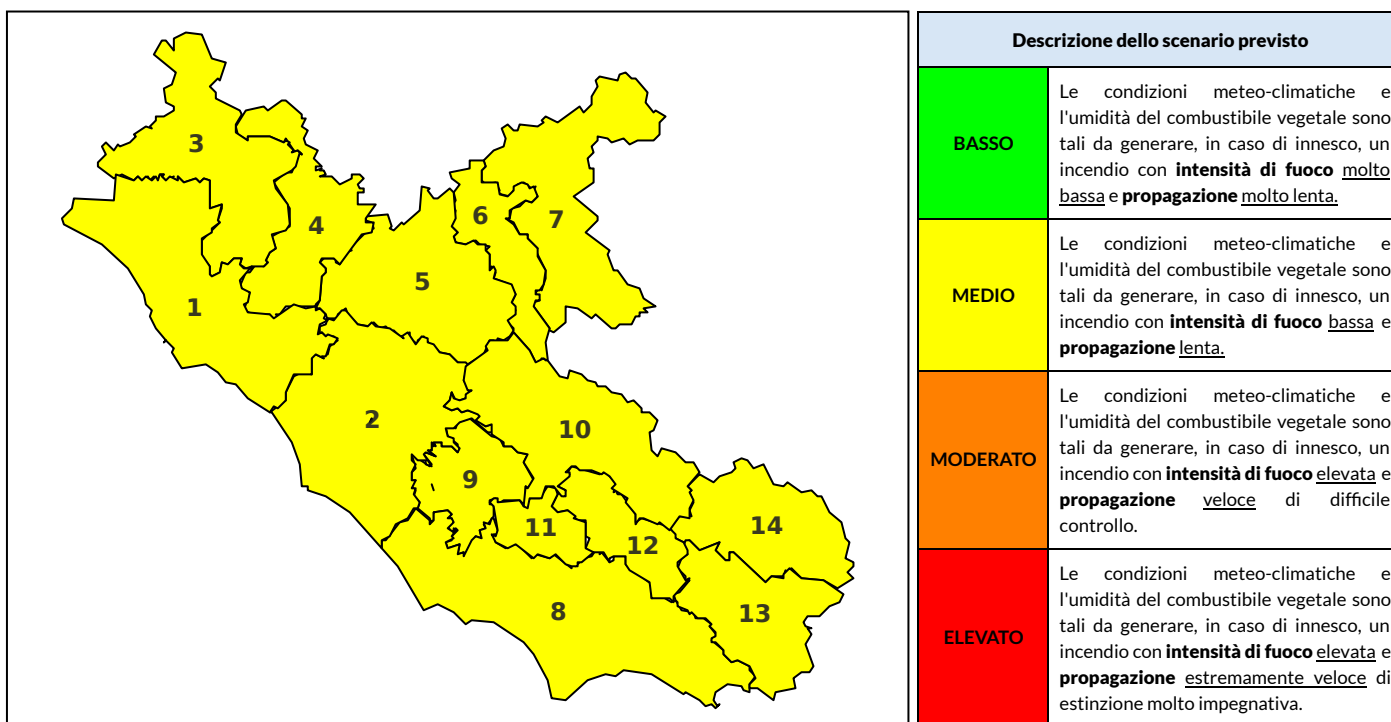

BOLLETTINO DI PERICOLOSITA' DA INCENDI BOSCHIVI

Previsioni per domani 21-6-2022

Livello di pericolosità da incendio boschivo per Zona di Allerta AIB

Bollettino emesso nel periodo della campagna AIB Lazio sulla base del modello previsionale RISICOLazio, sviluppato in collaborazione con Fondazione CIMA, che fornisce un supporto per la valutazione della Pericolosità da incendio boschivo aggregata sulle Zone di Allerta AIB, approvate come parte integrante del Piano AIB Lazio 2020-2022 con DGR n° 270 del 15/05/2020. Il dettaglio della distribuzione dei Comuni nelle Zone AIB è consultabile al link <https://protezionecivile.regione.lazio.it/zone_allerta_aib_comuni/>. Le Norme Comportamentali per la popolazione sono consultabili al link <https://protezionecivile.regione.lazio.it/norme_comportamentali_aib/>.

Zona AIB	1	2	3	4	5	6	7	8	9	10	11	12	13	14
Livello Pericolosità	MEDIO	MEDIO	MEDIO	MEDIO	MEDIO	MEDIO	MEDIO	MEDIO	MEDIO	MEDIO	MEDIO	MEDIO	MEDIO	MEDIO