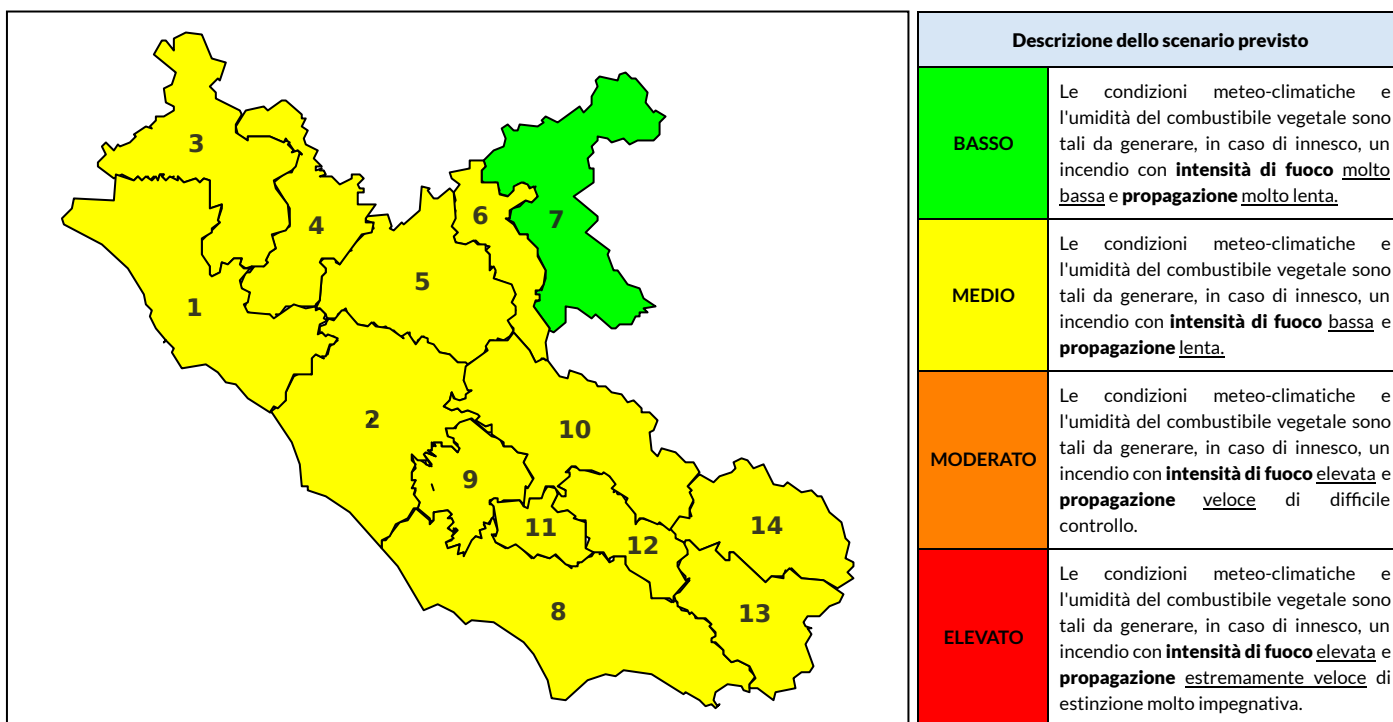

BOLLETTINO DI PERICOLOSITA' DA INCENDI BOSCHIVI

Previsioni per oggi 20-6-2022

Livello di pericolosità da incendio boschivo per Zona di Allerta AIB

Bollettino emesso nel periodo della campagna AIB Lazio sulla base del modello previsionale RISICOLazio, sviluppato in collaborazione con Fondazione CIMA, che fornisce un supporto per la valutazione della Pericolosità da incendio boschivo aggregata sulle Zone di Allerta AIB, approvate come parte integrante del Piano AIB Lazio 2020-2022 con DGR n° 270 del 15/05/2020. Il dettaglio della distribuzione dei Comuni nelle Zone AIB è consultabile al link https://protezionecivile.regione.lazio.it/zone_allerta_aib_comuni/. Le Norme Comportamentali per la popolazione sono consultabili al link https://protezionecivile.regione.lazio.it/norme_comportamentali_aib/.

Zona AIB	1	2	3	4	5	6	7	8	9	10	11	12	13	14
Livello Pericolosità	MEDIO	MEDIO	MEDIO	MEDIO	MEDIO	MEDIO	BASSO	MEDIO	MEDIO	MEDIO	MEDIO	MEDIO	MEDIO	MEDIO

NOTE

BOLLETTINO DI PERICOLOSITA' DA INCENDI BOSCHIVI

Previsioni per domani 21-6-2022

Livello di pericolosità da incendio boschivo per Zona di Allerta AIB

Bollettino emesso nel periodo della campagna AIB Lazio sulla base del modello previsionale RISICOLazio, sviluppato in collaborazione con Fondazione CIMA, che fornisce un supporto per la valutazione della Pericolosità da incendio boschivo aggregata sulle Zone di Allerta AIB, approvate come parte integrante del Piano AIB Lazio 2020-2022 con DGR n° 270 del 15/05/2020. Il dettaglio della distribuzione dei Comuni nelle Zone AIB è consultabile al link https://protezionecivile.regione.lazio.it/zone_allerta_aib_comuni/. Le Norme Comportamentali per la popolazione sono consultabili al link https://protezionecivile.regione.lazio.it/norme_comportamentali_aib/.

Zona AIB	1	2	3	4	5	6	7	8	9	10	11	12	13	14
Livello Pericolosità	MEDIO	MEDIO	MEDIO	MEDIO	MEDIO	MEDIO	MEDIO	MEDIO	MEDIO	MEDIO	MEDIO	MEDIO	MEDIO	MEDIO